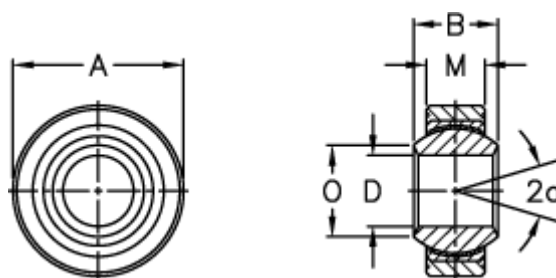

Varenummer: 03404010
Beskrivelse: Fluro Ledleje GLRSW 10

Mål

A	= 26	Tilladelige o/min = 350
a (grader)	= 13	Vægt = 38
B	= 14	
D	= 10	
Dynamisk belastning C (kN)	= 23.4	
M	= 10.5	
O	= 12.9	
Statisk belastning C0 (kN)	= 39	